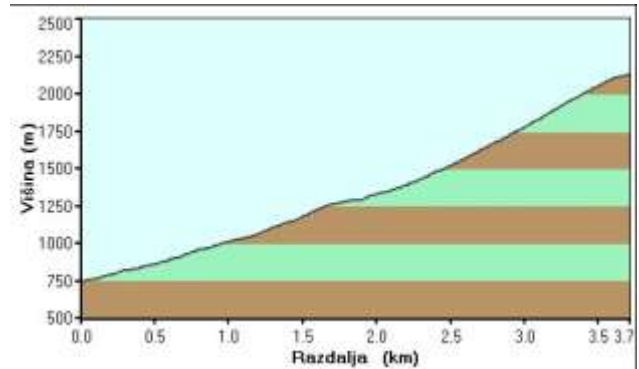

Višinogram: