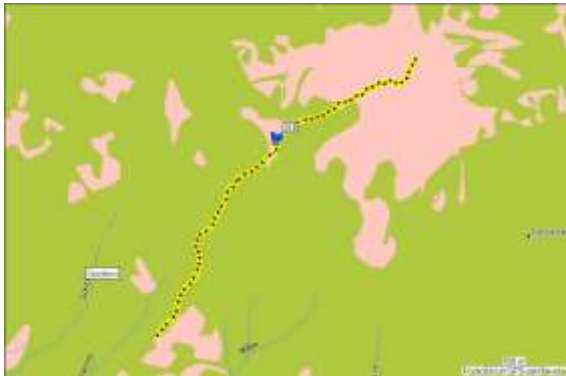

Dostop:

Izvoz iz avtoceste Kranj zahod, smer Kranj in po 1 km v rondoju na Kokrici smer Golnik. Po 2 km v Tenetišah odcep desno smer Trstenik. 3 km do Trstenika in nato po 1 km odcep levo, smer Povelje. 1 km do Povelj in nato še 800 m do starta.

Potek poti: